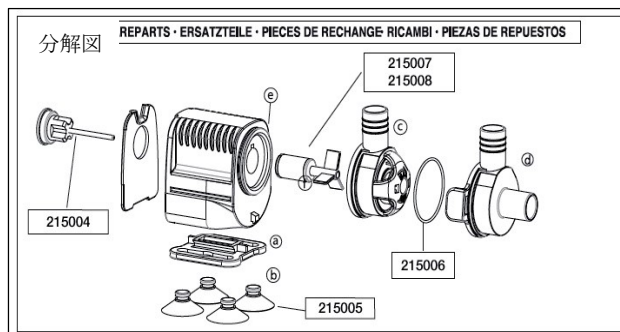

メンテナンス

- 交換パーツ

- Ⓐ 4 点止めホルダー
- Ⓑ キスゴム 215005
- Ⓒ 水中用インペラーチャンバー
- Ⓓ 水陸両用インペラーチャンバー

インペラー215007(50Hz) 215008(60Hz)

- リング 215006

- Ⓒの水中用カバーを取り外す時には排出口が突起部分に引っかかるまで回して、そこから更に力を入れて回す事で取り外す事が出来ます。取付けは上からカバーを押し込んではめて下さい。